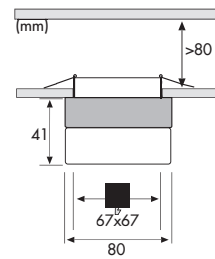

QBX G4

Alu / Glas Alu / Verre Alu / Glas

max. 20W 3x20W  
 80VA   
 EAN 4000870 989074 EAN 4000870 989081  
 989.07 989.08

Cristal Carré GU5,3

Chrom Chrome Chromom

3x35W  
 105VA   
 EAN 4000870 980743  
 980.74