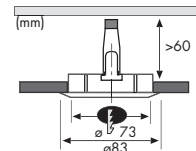

QBX G4

Alu / Glas Alu / Verre Alu / Glas

max. 20W 3x20W  
 80VA   
 EAN 4000870 989074 EAN 4000870 989081  
 989.07 989.08

Cristal Carré GU5,3

Chrom Chrome Chromom

3x35W  
 105VA   
 EAN 4000870 980743  
 980.74