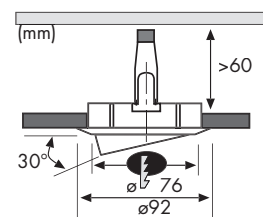

Chrom Chrome Chromom

3x35W
105VA
EAN 4000870 989654
989.65