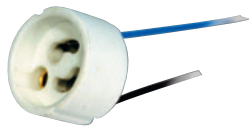

Accessories

ø 38mm
EAN 4000870 002414
241

ø 60mm
EAN 4000870 002421
242

ø 38 - 92mm
EAN 4000870 002407
240

ø 73mm
EAN 4000870 002438
243

ø 76mm
EAN 4000870 002445
244

ø 92mm
EAN 4000870 002452
245

230V GU, GZ10

EAN 4000870 002179
217

12V, G4, GX5,3, GY6,35, GU5,3, GU4

EAN 4000870 021897
218.9 4

Sicherheits-Keramik-Lüsterklemme, 4-6mm²
Domino céramique
Veiligheids-keramiek-kroonsteentje, 4-6mm²

⇔21 ⇕19.5mm
EAN 4000870 006443
977.759 10