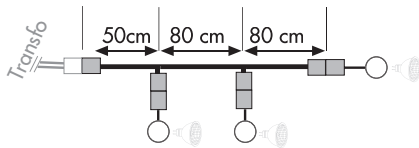

Weiß Blanc Wit

max. 5x20W  
EAN 4000870 979754  
**979.75**

Weiß Blanc Wit

max. 2x150W  
EAN 4000870 979846  
**979.84**

Adapter für Trafos mit Klemmanschluss  
Adaptateur pour transformateur avec arrêt de traction  
Adapter voor trafo's met klemaansluiting