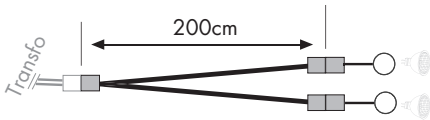

Weiß Blanc Wit

max. 2x50W
EAN 4000870 979822
979.82