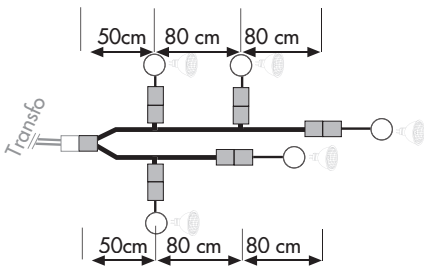

Weiß Blanc Wit

max. 5x20W  
EAN 4000870 979754  
**979.75**

Weiß Blanc Wit

max. 2x150W  
EAN 4000870 979846  
**979.84**

Adapter für Trafos mit Klemmanschluss  
Adaptateur pour transformateur avec arrêt de traction  
Adapter voor trafo's met klemaansluiting