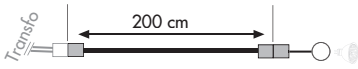

Weiß Blanc Wit

max. 1x105W
EAN 4000870 979839
979.83