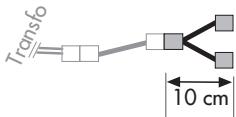

Weiß Blanc Wit

max. 5x20W  
EAN 4000870 979754  
**979.75**

Weiß Blanc Wit

max. 2x150W  
EAN 4000870 979846  
**979.84**

Adapter für Trafos mit Klemmanschluss  
Adaptateur pour transformateur avec arrêt de traction  
Adapter voor trafo's met klemaansluiting