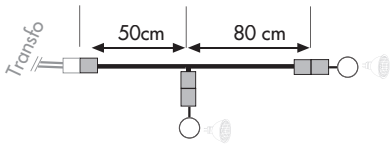

Weiß Blanc Wit

max. 3x35W
EAN 4000870 979730
979.73