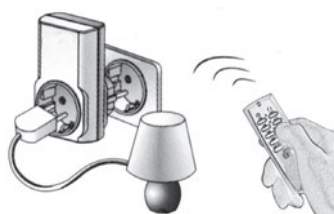

Dimmer 300W
230V
Funk-Dimmerset, Drahtlose Hel-
ligkeitsregelung für Lampen und
Leuchten, max. 300W. Durch
Mauern und Türen, beliebig erwei-
terbar, Gruppenschaltung möglich.
Kindersicherung
Funk 433,92 MHz

gradateur 300W
230V
Boîtier intermédiaire pour prise
de courant, interrupteur sans
fil et gradateur pour luminaires
d'une puissance max. de 300W.
Fonctionne au travers des parois et
portes, sécurité enfant et possibi-
lité de commandes „groupées“.
Batterie CR2032 incluse.
Fréquence 433,92 MHz

Dimmer 300W
230V
Draadloze dimmer set, draadloze
lichtsterkeregelung voor lampen,
max. 300W. Door muren en
deuren. Willekeurig uit te bouwen,
groepsschakeling mogelijk. Kin-
derbeveiliging. Batterij CR2032
inbegrepen.

max. 40-300W
∅30 ⇔ 50 ∓90mm
EAN 4000870 975503
975.50 new

Chrom matt
Chrome mate
Chroom mat