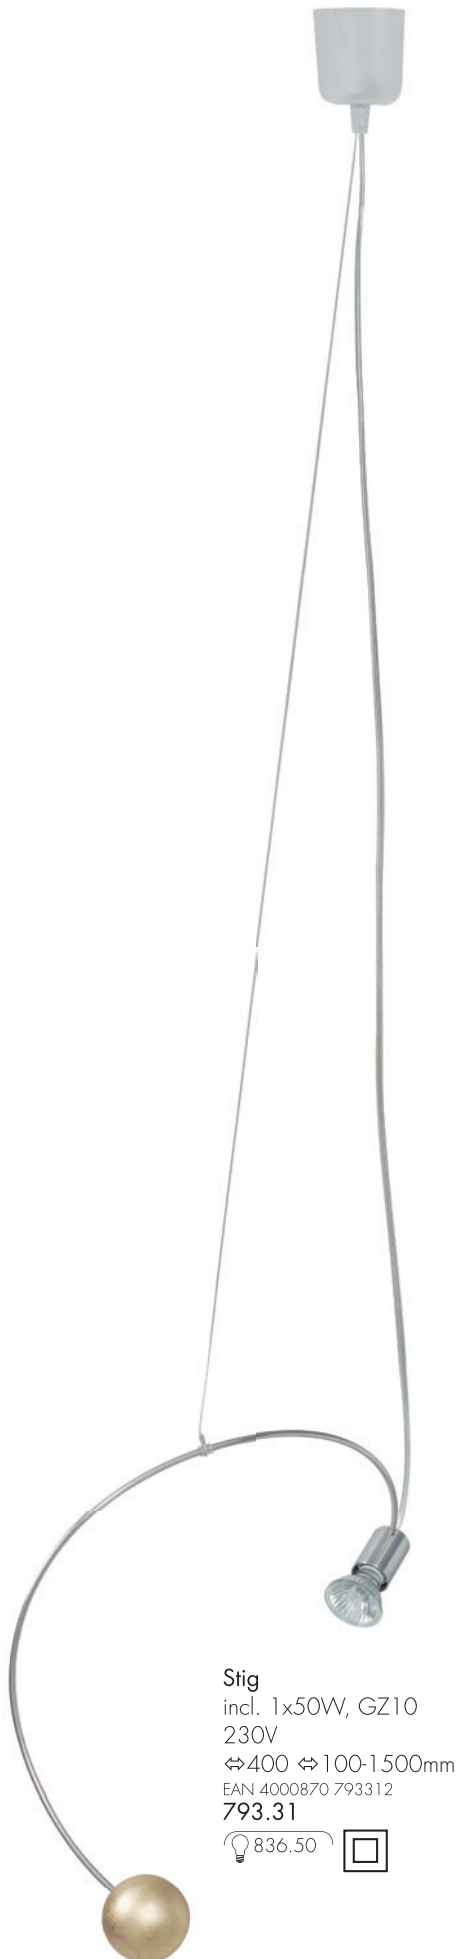

Eisen gebürstet  
Acier brossé  
Staal geborsteld

A

**Stig**  
incl. 1x50W, GZ10  
230V  
↔400 ↔100-1500mm  
EAN 4000870 793312  
**793.31**

**Stig**  
incl. 1x50W, GZ10  
230V  
↕650,950,1250 ø280mm  
EAN 4000870 793329  
**793.32**