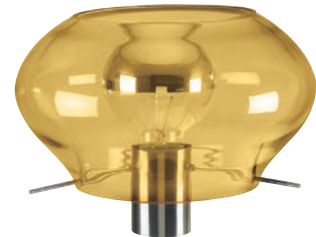

Eisen gebürstet / Amber
 Acier brossé / Ambré
 Staal geborsteld / Amber

A

Alassio
 incl. 1x60W, E27
 230V
 ø240 ⇄ 240 ⇄ 340mm
 EAN 4000870 663899
663.89 new
 ⚡ 151.60

Alassio
 incl. 1x60W, E27
 230V
 ø240mm ⇄ 25-145cm
 EAN 4000870 663806
663.80 new
 ⚡ 151.60

Alassio
 incl. 1x60W, E27
 230V
 ⇄ 630 ø240mm
 EAN 4000870 663868
663.86 new
 ⚡ 151.60 ON OFF

Alassio
 incl. 1x60W, E27
 230V
 ⇄ 140cm ø250mm
 EAN 4000870 663837
663.83 new
 ⚡ 151.60 ON OFF