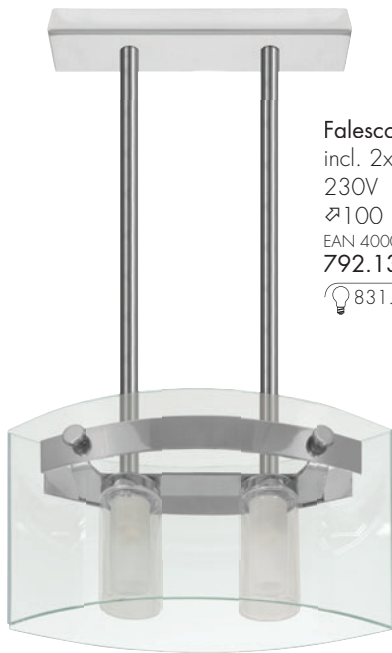

Chrom / Klar  
 Chrome / Clair  
 Chrom / Helder

A

**Falesco**  
 incl. 2x40W, G9  
 230V  
 ∅100 ⇄ 365 ⇄ 570mm  
 EAN 4000870 792131  
**792.13**  
 831.91

**Falesco**  
 incl. 2x40W, G9  
 230V  
 ∅70 ⇄ 250 ⇄ 140mm  
 EAN 4000870 792124  
**792.12**  
 831.91

**Falesco**  
 incl. 2x40W, G9  
 230V  
 ∅120 ⇄ 250 ⇄ 440mm  
 EAN 4000870 792148  
**792.14**  
 831.91 ON OFF

**Falesco**  
 incl. 2x40W, G9  
 230V  
 ∅120 ⇄ 360 ⇄ 1600mm  
 EAN 4000870 792155  
**792.15**  
 831.91 ON OFF