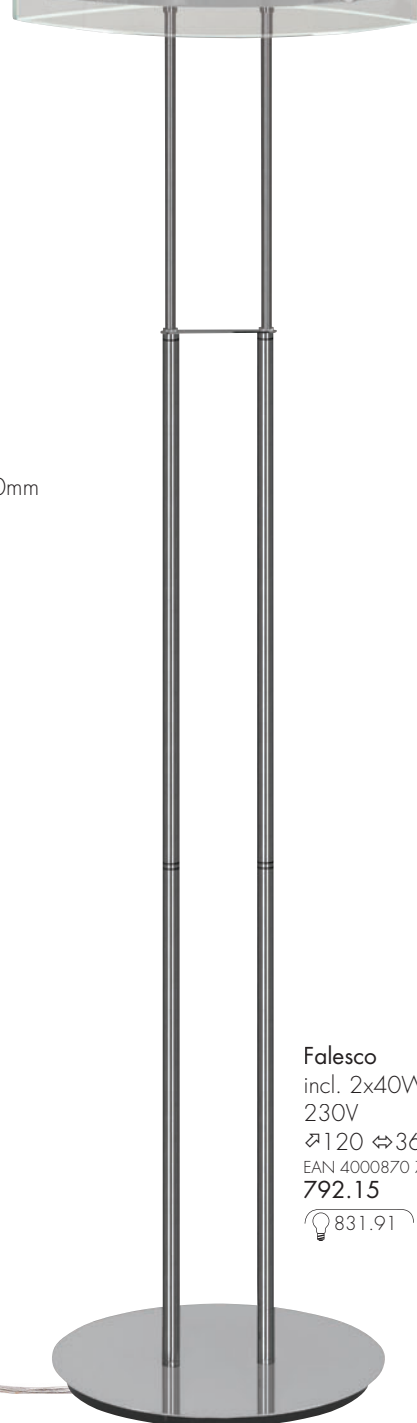

Chrom / Klar  
 Chrome / Clair  
 Chrom / Helder

A

**Falesco**  
 incl. 2x40W, G9  
 230V  
 ∅100 ⇄ 365 ⇄ 570mm  
 EAN 4000870 792131  
**792.13**  
 831.91

**Falesco**  
 incl. 2x40W, G9  
 230V  
 ∅70 ⇄ 250 ⇄ 140mm  
 EAN 4000870 792124  
**792.12**  
 831.91

**Falesco**  
 incl. 2x40W, G9  
 230V  
 ∅120 ⇄ 250 ⇄ 440mm  
 EAN 4000870 792148  
**792.14**  
 831.91 ON OFF

**Falesco**  
 incl. 2x40W, G9  
 230V  
 ∅120 ⇄ 360 ⇄ 1600mm  
 EAN 4000870 792155  
**792.15**  
 831.91 ON OFF