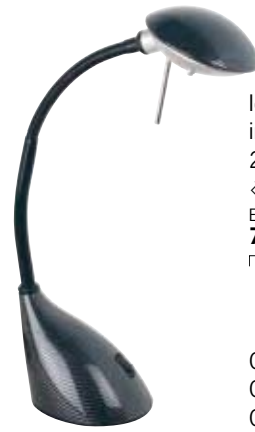

Ida
incl. 1x20W, G4
230/12V
∅100 ⇔100 ∗420mm
EAN 4000870 770207
770.20

Silber
Argent
Zilver

Ida
incl. 1x20W, G4
230/12V
∅100 ⇔100 ∗420mm
EAN 4000870 770214
770.21

Carbon
Carbone
Carbon

Marja
incl. 1x13W, GX10q4
230V
∅120 ⇔270-400 ∗330-530 ∅120mm
EAN 4000870 770221
770.22

Anthrazit
Anthracite
Antraciet

Linea 13
incl. 1x13W, G5
230V
∅90 ⇔600 ∗280/700mm
EAN 4000870 790854
790.85

Titan
Titane
Titaan

Portable 60
incl. 1x60W, E27
230V
∅250-600 ⇔180 ∗200-650mm
EAN 4000870 034279
3427

Titan
Titane
Titaan

Portable 9
incl. 2x9W, G23
230V
∅600-900 ⇔180 ∗350-650mm
EAN 4000870 034262
3426

Titan
Titane
Titaan