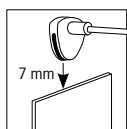

Galeria Flexo III  
incl. 2x20W, G4  
230/12V, 70VA   
⇔47 ⇑425mm  
EAN 4000870 997680  
**997.68**  
 831.229

Chrom / Glas  
Chrome / Verre  
Chroom / Glas

Galeria Mobile  
incl. 2x (2x20W), G4  
230/12V, 80VA   
∅190 ⇔119 ⇑295mm  
EAN 4000870 996454  
**996.45**  
 831.229

Alu  
Alu  
Alu

Curvus  
incl. 1x40W, G9  
230V  
∅120 ⇔30 ⇑230 ∅60mm  
EAN 4000870 990810  
**990.81**  
 831.91

Nickel satiniert / Opal  
Nickel satiné / Opale  
Nikkel gesatineerd / Opaal

Simplo  
incl. 1x50W, GU10  
230V  
∅100 ⇔30 ⇑60 ∅51mm  
EAN 4000870 990827  
**990.82**  
 836.04

Nickel satiniert  
Nickel satiné  
Nikkel gesatineerd

Vitrino  
incl. 1x40W, G9  
230V  
∅100 ⇔15 ⇑125 ∅35mm  
EAN 4000870 990834  
**990.83**  
 831.91

Nickel satiniert / Opal  
Nickel satiné / Opale  
Nikkel gesatineerd / Opaal