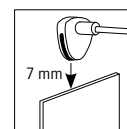

Alu  
Alu  
Alu

Curvus  
incl. 1x40W, G9  
230V  
∅120 ⇔30 ⇑230 ∅60mm  
EAN 4000870 990810  
**990.81**  
 831.91

Nickel satiniert / Opal  
Nickel satiné / Opale  
Nikkel gesatineerd / Opaal

Simplo  
incl. 1x50W, GU10  
230V  
∅100 ⇔30 ⇑60 ∅51mm  
EAN 4000870 990827  
**990.82**  
 836.04

Nickel satiniert  
Nickel satiné  
Nikkel gesatineerd

Vitrino  
incl. 1x40W, G9  
230V  
∅100 ⇔15 ⇑125 ∅35mm  
EAN 4000870 990834  
**990.83**  
 831.91

Nickel satiniert / Opal  
Nickel satiné / Opale  
Nikkel gesatineerd / Opaal