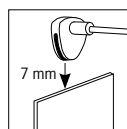

Galeria Flexo III  
incl. 2x20W, G4  
230/12V, 70VA   
⇔47 ⇑425mm  
EAN 4000870 997680  
**997.68**  
 831.229

Chrom / Glas  
Chrome / Verre  
Chroom / Glas

Galeria Mobile  
incl. 2x (2x20W), G4  
230/12V, 80VA   
∅190 ⇔119 ⇑295mm  
EAN 4000870 996454  
**996.45**  
 831.229

Alu  
Alu  
Alu

Curvus  
incl. 1x40W, G9  
230V  
∅120 ⇔30 ⇑230 ∅60mm  
EAN 4000870 990810  
**990.81**  
 831.91

Nickel satiniert / Opal  
Nickel satiné / Opale  
Nikkel gesatineerd / Opaal

Simplo  
incl. 1x50W, GU10  
230V  
∅100 ⇔30 ⇑60 ∅51mm  
EAN 4000870 990827  
**990.82**  
 836.04

Nickel satiniert  
Nickel satiné  
Nikkel gesatineerd

Vitrino  
incl. 1x40W, G9  
230V  
∅100 ⇔15 ⇑125 ∅35mm  
EAN 4000870 990834  
**990.83**  
 831.91

Nickel satiniert / Opal  
Nickel satiné / Opale  
Nikkel gesatineerd / Opaal