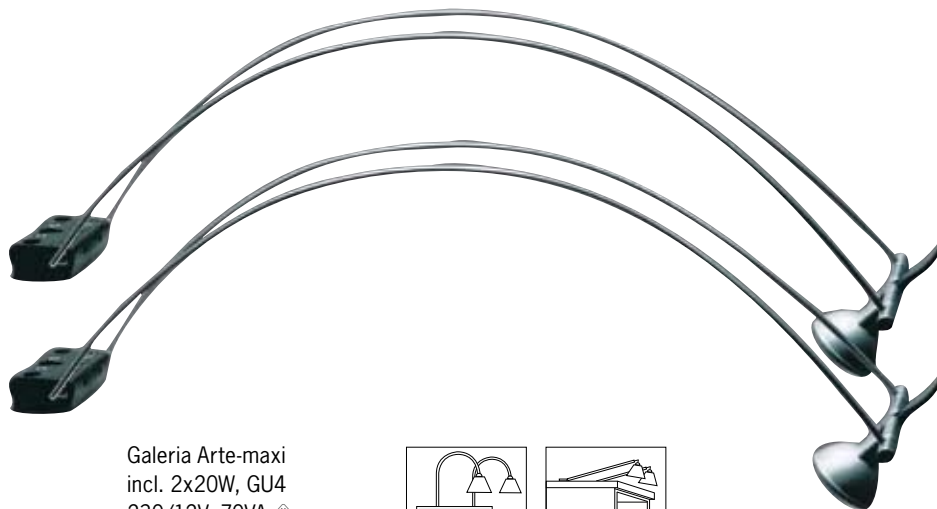

Galeria Arte-mini
incl. 1x20W, GU4
230/12V, 70VA
∅160 ∓95 ø35mm
EAN 4000870 996027
996.02

822.26

Alu
Alu
Alu

Galeria Arte-mini
incl. 2x20W, GU4
230/12V, 70VA
∅160 ∓95 ø35mm
EAN 4000870 996041
996.04

822.26

Alu
Alu
Alu

Galeria Arte-maxi
incl. 2x20W, GU4
230/12V, 70VA
∅420 ∓95 ø35mm
EAN 4000870 996058
996.05

822.26

Alu
Alu
Alu