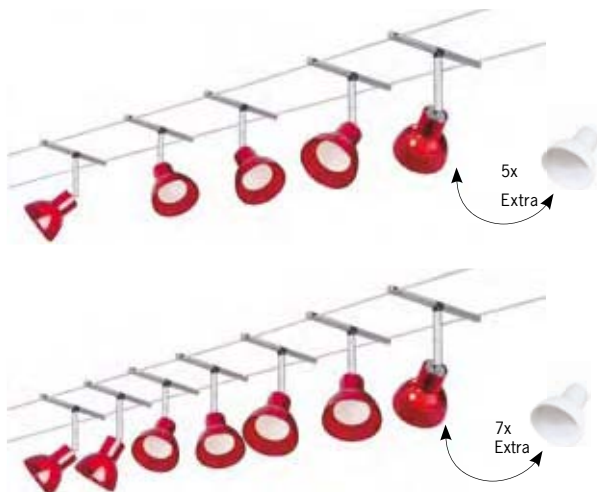

Spice Chili

Chrom matt / Rot transparent / Satin
Chrome mate / Rouge transparent / Satin
Chroom mat / Rood transparant / Satijn

832.93
832.92

Spice Chili 200
incl. 5x35W, GU5,3
230/12V, 200VA
⇔10m →160mm
EAN 4000870 972441
972.44

Spice Chili 150
incl. 7x20W, GU5,3
230/12V, 150VA
⇔10m →160mm
EAN 4000870 972458
972.45

Spice Curcuma

Chrom matt / Grün transparent
Chrome mate / Vert transparent
Chroom mat / Groen transparant

822.22

Spice Curcuma 105
incl. 5x20W, GU4
230/12V, 105VA
⇔10m →160mm
EAN 4000870 974438
974.43 new