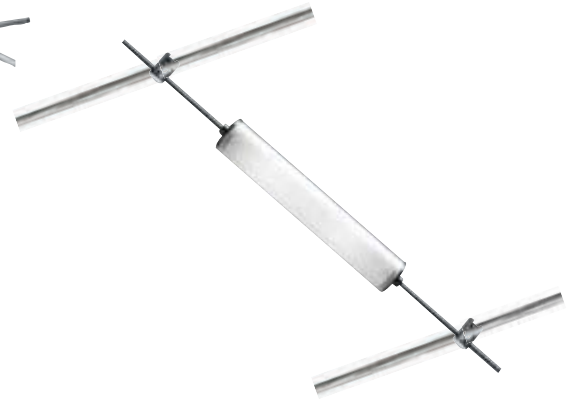

Pipeline Quadro  
incl. 1x35W, G4  
12V  
∅30 ⇄30 ∅100 ⇄80-250mm  
EAN 4000870 070659  
**7065**

💡 843.95

Chrom / Opal  
Chrome / Opale  
Chroom / Opaal

Pipeline  
incl. 1x20W, G4  
12V  
∅100 ⇄80-250 ∅27mm  
EAN 4000870 070413  
**7041**

💡 831.22

Chrom / Satin  
Chrome / satiné  
Chroom / Satijn

Pipeline  
incl. 2x10W, G4  
12V  
∅150 ⇄180-250 ∅25mm  
EAN 4000870 070536  
**7053**

💡 831.12

Chrom / Satin  
Chrome / satiné  
Chroom / Satijn

Monaco  
incl. 1x20W, G4  
12V  
∅110 ⇄80-250mm  
EAN 4000870 070420  
**7042**

💡 831.22

Chrom / Satin  
Chrome / satiné  
Chroom / Satijn

Powerline  
incl. 1x50W, G53  
12V  
∅86 ⇄190 ∅155mm  
EAN 4000870 070598  
**7059**

💡 830.209

Alu  
Alu  
Alu

Discus  
incl. 2x10W, G4  
12V  
∅50 ⇄160 ∅135mm  
EAN 4000870 070628  
**7062**

💡 831.129

Chrom / Satin  
Chrome / satiné  
Chroom / Satijn