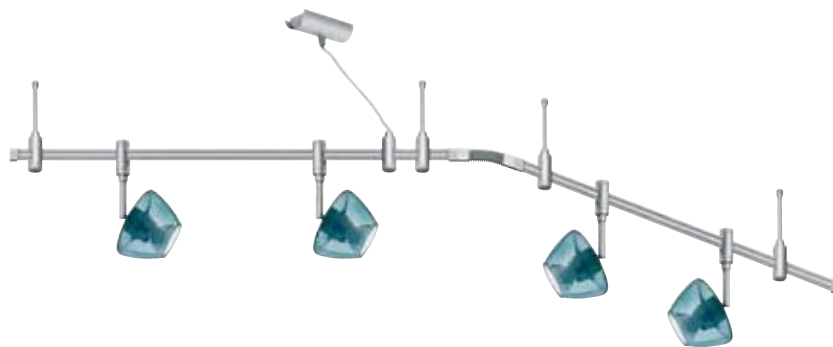

Phorenia

Titan / Hellblau
Titane / Bleu ciel
Titaan / Lichtblauw

836.10

Phorenia
incl. 4x50W, GZ10
230V
⌀420mm ⇔2m
EAN 4000870 974667
974.66 new

Phorenia

Titan / Satin
Titane / Satin
Titaan / Satijn

836.10

Phorenia
incl. 4x50W, GZ10
230V
⌀420mm ⇔2m
EAN 4000870 974650
974.65 new