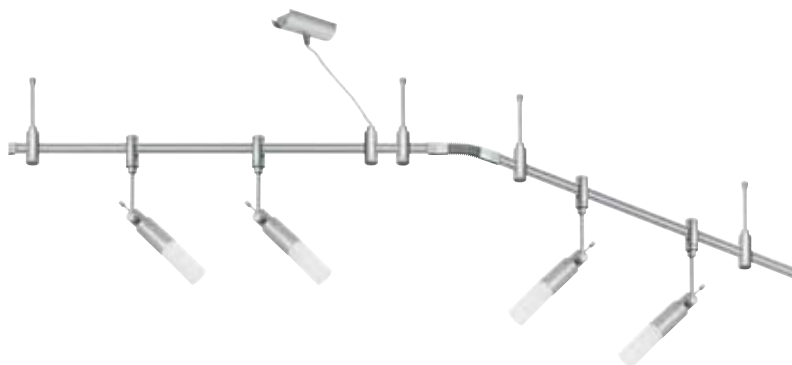

Philo

Titan
Titane
Titaan

973.53

Philo
incl. 4x50W, GU10
230V
↔2m
EAN 4000870 973585
973.58

Pharus

Titan / Opal
Titane / Opale
Titaan / Opaal

894.09

Pharus
incl. 4x9W, E14
230V
↔2m
EAN 4000870 973592
973.59