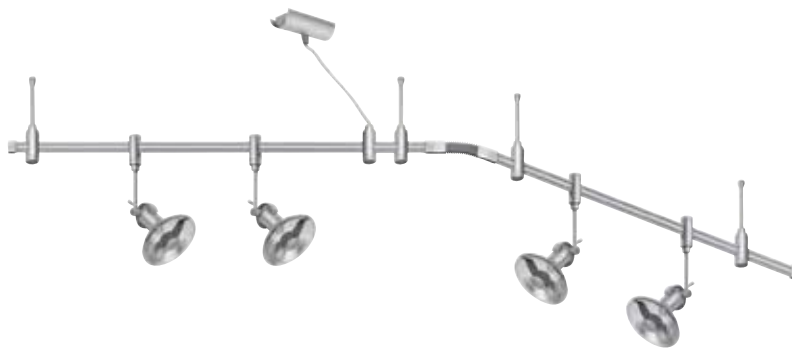

Philo

Titan
Titane
Titaan

973.53

Philo
incl. 4x50W, GU10
230V
↔2m
EAN 4000870 973585
973.58

Pharus

Titan / Opal
Titane / Opale
Titaan / Opaal

894.09

Pharus
incl. 4x9W, E14
230V
↔2m
EAN 4000870 973592
973.59