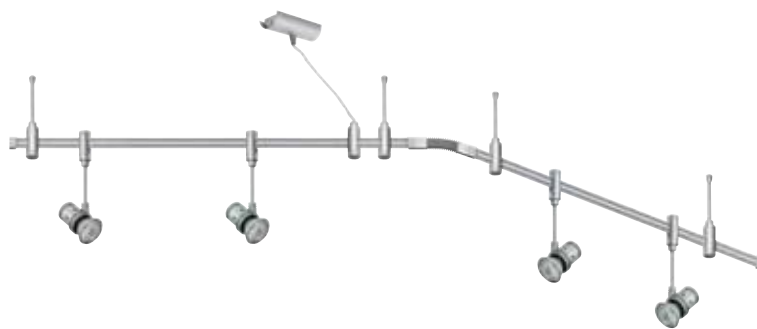

Phyllis

Titan
Titane
Titaan

836.06

Phyllis
incl. 4x50W, GU10
230V
⇔2m
EAN 4000870 973325
973.32

Philomene

Titan
Titane
Titaan

836.06

Philomene
incl. 4x50W, GU10
230V
⇔2m
EAN 4000870 973363
973.36

Philomene
incl. 6x50W, GU10
230V
⇔3m
EAN 4000870 973370
973.37