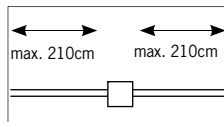

Spice Basissystem 105  
Système de base 105 Spice  
Spice basissysteem 105  
max. 105W  
230/12V, 105VA   
⇄40mm ⇄2,90m ⇄30mm  
EAN 4000870 972274  
**972.27**

Chrom matt  
Chrome mate  
Chroom mat

Spice Basissystem 210  
Système de base 210 Spice  
Spice basissysteem 210  
max. 210W  
230/12V, 2x105VA   
⇄40mm ⇄4,30m ⇄30mm  
EAN 4000870 972267  
**972.26**

Chrom matt  
Chrome mate  
Chroom mat

Spice Basissystem 300  
Système de base 300 Spice  
Spice basissysteem 300  
max. 300W  
230/12V, 300VA   
⇄80mm ⇄4,30m ⇄30mm  
EAN 4000870 972229  
**972.22**

Chrom matt  
Chrome mate  
Chroom mat