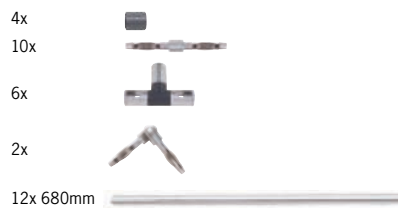

Spice Basissystem 105  
Système de base 105 Spice  
Spice basissysteem 105  
max. 105W  
230/12V, 105VA   
⇄40mm ⇄2,90m ⇄30mm  
EAN 4000870 972274  
**972.27**

Chrom matt  
Chrome mate  
Chroom mat

Spice Basissystem 210  
Système de base 210 Spice  
Spice basissysteem 210  
max. 210W  
230/12V, 2x105VA   
⇄40mm ⇄4,30m ⇄30mm  
EAN 4000870 972267  
**972.26**

Chrom matt  
Chrome mate  
Chroom mat

Spice Basissystem 300  
Système de base 300 Spice  
Spice basissysteem 300  
max. 300W  
230/12V, 300VA   
⇄80mm ⇄4,30m ⇄30mm  
EAN 4000870 972229  
**972.22**

Chrom matt  
Chrome mate  
Chroom mat