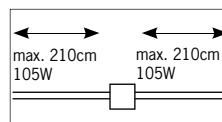

Spice Basissystem 105  
Système de base 105 Spice  
Spice basissysteem 105  
max. 105W  
230/12V, 105VA   
⇄40mm ⇄2,90m ⇄30mm  
EAN 4000870 972274  
**972.27**

Chrom matt  
Chrome mate  
Chroom mat

Spice Basissystem 210  
Système de base 210 Spice  
Spice basissysteem 210  
max. 210W  
230/12V, 2x105VA   
⇄40mm ⇄4,30m ⇄30mm  
EAN 4000870 972267  
**972.26**

Chrom matt  
Chrome mate  
Chroom mat

Spice Basissystem 300  
Système de base 300 Spice  
Spice basissysteem 300  
max. 300W  
230/12V, 300VA   
⇄80mm ⇄4,30m ⇄30mm  
EAN 4000870 972229  
**972.22**

Chrom matt  
Chrome mate  
Chroom mat