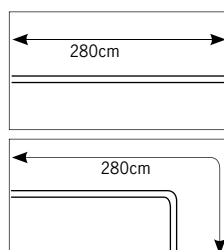

Chrom
Chrome
Chroom