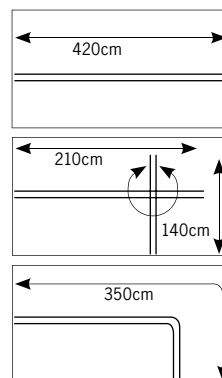

Chrom
Chrome
Chroom