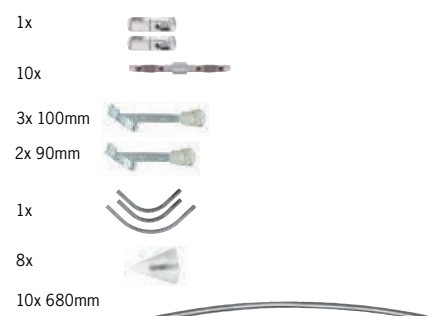

Chrom
Chrome
Chroom