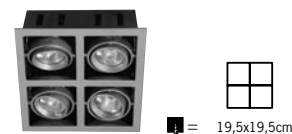

Cardano
incl. 4x50W, GU5,3
230/12V, 2x105VA
∅202 ⇄202 mm
EAN 4000870 753149
753.14

⌚ 832.58

Cardano 230V

Titan
Titane
Titaan

Cardano
incl. 2x50W, GU10
230V
∅220 ⇄160 ⇄160mm
EAN 4000870 754047
754.04

⌚ 836.50