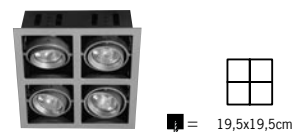

Die flexible und sichere Einbauleuchte: Das Leuchtmittel ist nach oben durch ein eigenes Behältnis abgeschirmt, dadurch keine Beschädigung von Dämmmaterialien durch Strahlungswärme.

Zweifach schwenkbare Halterung, dadurch Ausrichtung des Lichtausfalls um 40 Grad in alle Richtungen möglich. Mit leistungsstarkem GU10 Reflektor. Cardano ist ebenfalls als 12V Ausführung mit Varianten bis zu 4x50W erhältlich.

L'encasté disposant d'une flexibilité et d'une sécurité maximale: le chassis du luminaire protège les matériaux environnant (isolation, etc...) de la chaleur de la source. Le double système d'inclinaison permet d'orienter le faisceau lumineux sur 40° dans toutes les directions. Grâce aux performances du réflecteur GU10, Cardano délivre un rendement lumineux élevé pour un encombrement réduit. Cardano se décline également en version 12V jus-qu'à 4x50W.

De flexibele en veilige inbouwlamp: De lichtbron is aan de bovenkant beschermd door een eigen behuizing; daardoor worden isolatiematerialen niet door stralingswarmte beschadigd.

De tweevoudig zwenkbare houder maakt het mogelijk om het licht 40 graden naar alle richtingen te draaien. Met sterke GU10 reflector. Ook als laagvolt variant in uitvoeringen van 4x50W verkrijgbaar.

Cardano 230V

Titan
Titane
Titaan

Cardano
incl. 1x50W, GU10
230V
∅108 ⇄108 mm
EAN 4000870 753019
753.01

⌚ 836.50

Cardano
incl. 2x50W, GU10
230V
∅108 ⇄202 mm
EAN 4000870 753026
753.02

⌚ 836.50

Cardano
incl. 3x50W, GU10
230V
∅108 ⇄297 mm
EAN 4000870 753033
753.03

⌚ 836.50

Cardano
incl. 4x50W, GU10
230V
∅202 ⇄202 mm
EAN 4000870 753040
753.04

⌚ 836.50

Cardano 12V

Titan
Titane
Titaan

Cardano
incl. 1x50W, GU5,3
230/12V, 60VA
∅108 ⇄108 mm
EAN 4000870 753118
753.11

⌚ 832.58