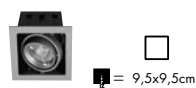

Cardano
incl. 1x50W, GU10
230V
∅108 ⇄108 mm
EAN 4000870 753019
753.01

⌚ 836.50