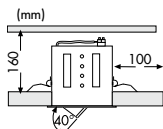

Cardano
incl. 1x50W, GU10
230V
∅108 ⇄108 mm
EAN 4000870 753019
753.01

⌚ 836.50