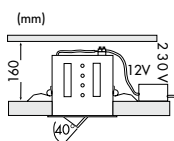

⌚ 836.50

Cardano
incl. 4x50W, GU10
230V
∅202 ⇄202 mm
EAN 4000870 753040
753.04

⌚ 836.50

Cardano 12V

Titan
Titane
Titaan

Cardano
incl. 1x50W, GU5,3
230/12V, 60VA
∅108 ⇄108 mm
EAN 4000870 753118
753.11

⌚ 832.58