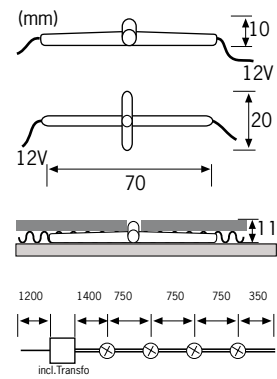

Schwarz Noir Zwart

incl. 4x0,072W

3VA
EAN 4000870 987681
987.68 new

Schwarz Noir Zwart

incl. 4x0,072W

EAN 4000870 987728
987.72 new