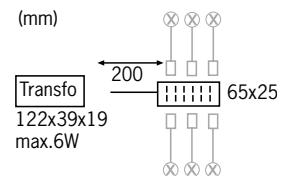

LED Installation housing
Weiß Blanc Wit

EAN 4000870 975404
975.40 new