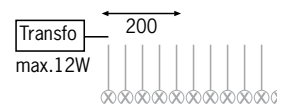

LED Installation housing
Weiß Blanc Wit

EAN 4000870 975404
975.40 new