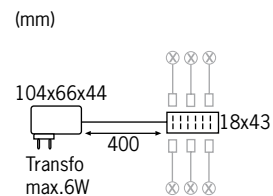

LED Power Supply
Weiß Blanc Wit

max. 0-12W
12VA
EAN 4000870 987544
987.54