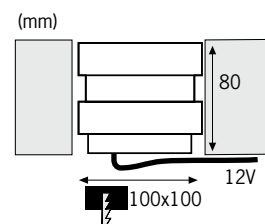

Weiß Blanc Wit

incl. 3x1W
10VA
EAN 4000870 994931
994.93 new

Titan Titane Titaan

incl. 1x2,6W
EAN 4000870 994917
994.91 new

Elektrisches Licht und Wasser vertragen sich schlecht? Nicht so bei der Profi LED Hydro: Garantiert wasserdicht nach Schutzart IP68 aus rostfreiem Edelstahl. Kann zum Beispiel im Swimmingpool, Gartenteich oder der Garageneinfahrt installiert werden. Praktisch wartungsfrei dank 50.000 Stunden Lebensdauer der LED Leuchtmittel.