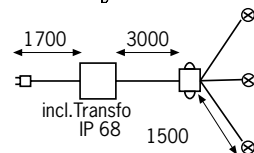

Weiß Blanc Wit

incl. 3x1W
10VA
EAN 4000870 994931
994.93 new

Titan Titane Titaan

incl. 1x2,6W
EAN 4000870 994917
994.91 new

Elektrisches Licht und Wasser vertragen sich schlecht? Nicht so bei der Profi LED Hydro: Garantiert wasserdicht nach Schutzart IP68 aus rostfreiem Edelstahl. Kann zum Beispiel im Swimmingpool, Gartenteich oder der Garageneinfahrt installiert werden. Praktisch wartungsfrei dank 50.000 Stunden Lebensdauer der LED Leuchtmittel.