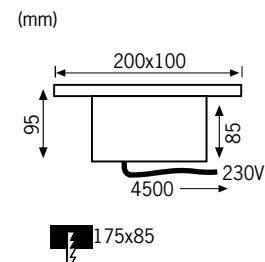

Weiß Blanc Wit

incl. 3x1W
10VA
EAN 4000870 994931
994.93 new

Titan Titane Titaan

incl. 1x2,6W
EAN 4000870 994917
994.91 new

Elektrisches Licht und Wasser vertragen sich schlecht? Nicht so bei der Profi LED Hydro: Garantiert wasserdicht nach Schutzart IP68 aus rostfreiem Edelstahl. Kann zum Beispiel im Swimmingpool, Gartenteich oder der Garageneinfahrt installiert werden. Praktisch wartungsfrei dank 50.000 Stunden Lebensdauer der LED Leuchtmittel.