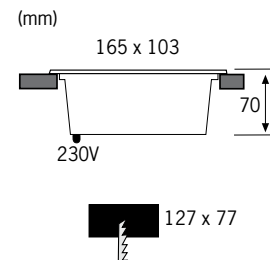

In jeder Hinsicht belastbar: Diese Edelstahl-Einbauleuchte ist dank Schutzart IP67 garantiert wasserdicht, rostfrei und für den Einbau auch in begehbaren Außenbereichen geeignet - bis zu 1.700kg Gewicht steckt die „Profi Line Floor“ locker weg. Mit integriertem Betriebsgerät für eine Verdrahtung über normale 230V-Leitungen (987.49). Die Leuchte kann bis zu einem 3er Set erweitert werden (987.55). Einfache Montage durch Sicherheits-Steckverbinder nach Schutzart IP44 (987.59).

Résistant à tous les points de vue: cet encastré inox IP67 est étanche, inoxydable et supporte un poids allant jusqu'à 1.700kg, ce qui le destine particulièrement aux zones de passage extérieures. Connectable directement sur secteur 230V grâce à son convertisseur intégré (987.49). Ce système d'éclairage peut être étendu à 3 spots (987.55). Montage facile grâce à des connecteurs rapides IP44 (987.59).

In elk opzicht belastbaar: Deze edelstalen inbouwlamp is dankzij de beveiligingsklasse IP67 gegarandeerd waterdicht, roestvrij en ook geschikt voor de inbouw in beloopbare plekken buitenshuis - tot 1.700kg gewicht kan de "Profi Line Floor" gemakkelijk aan. Met een geïntegreerd bedrijfstoestel voor een verkabeling via normale 230V-leidingen (987.49). De lamp kan uitgebreid worden tot een set van 3 stuks (987.55). Eenvoudige montage door veiligheids-steekverbindingen volgens beveiligingsklasse IP44 (987.59).

Edelstahl Acier inoxydable Edelstaal

incl. 1x6W

EAN 4000870 987490
987.49

Edelstahl Acier inoxydable Edelstaal

incl. 1x2W

EAN 4000870 987551
987.55

Power Supply Profi Line Floor LED
Schwarz Noir Zwart

max. 3x2W
6VA

EAN 4000870 987599
987.59