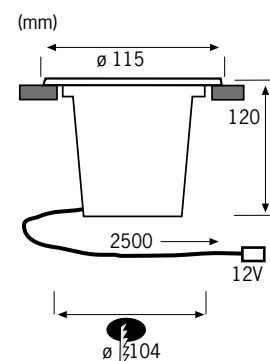

Edelstahl Acier inoxydable Edelstaal

incl. 1x2W

EAN 4000870 987551
987.55

Power Supply Profi Line Floor LED
Schwarz Noir Zwart

max. 3x2W
6VA

EAN 4000870 987599
987.59