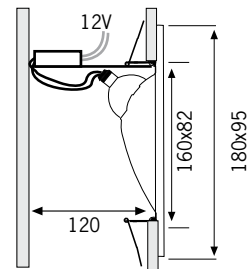

Le Profi Line mural est spécialement conçu pour être installé dans un mur et accroître la sécurité, notamment dans les couloirs et escaliers.

Licht hoeft niet altijd van boven te komen: De Profi Line Wall is speciaal ontworpen voor inbouw in de wand, plaatst attractieve lichteffecten en verhoogt de veiligheid door verlichting van de vloer, bijv. in de gang of op de trap. In moderne aluminium look gehouden.

Alu Alu Alu

max. 1x50W

EAN 4000870 995761
995.76

832.21
832.31
832.51

(mm)

Alu Alu Alu

incl. 1x20W

60VA
EAN 4000870 753200
753.20