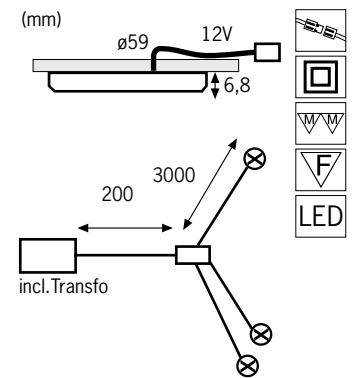

Klein, aber stark: Die „Profi Line Mini“ setzt trotz geringer Abmessungen und einer Einbautiefe von nur 12mm(!) Akzente. Mit moderner LED Technologie ist sie für dekorative Wohnraumgestaltung insbesondere geeignet. 100.000 Betriebsstunden garantieren eine lange Lebensdauer.

Petit mais costaud: «Profi Line Mini» s'impose comme élément décoratif grâce à ses dimensions compactes (profondeur d'encastrement 12mm!). Une durée de vie étonnante de 100.000h.

De "Profi Line Mini" plaatst accenten, ondanks haar geringe afmetingen en een inbouwdiepte van maar 12mm(!). Door de moderne LED technologie is ze vooral geschikt voor een decoratieve vormgeving van de woonkamer. 100.000 branduren garanderen een lange levensduur.