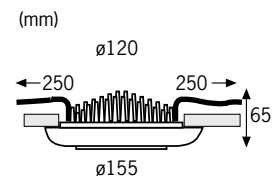

Umstieg geplant auf die neue LED Technologie? Keine Lust mehr auf ständige Lampenwechsel an schwer zugänglichen Stellen? Diese Profi LED Einbauleuchte passt in Standard Wandinbaudosen und kann an bestehende Paulmann-Betriebsgeräte angeschlossen werden. Der Vorteil: Mit wenig Aufwand wird aus herkömmlichen Lichtinstallationen modernes, zeit- und geldsparendes LED-Licht mit 50.000 Stunden Lebensdauer - Glühlampenwechsel war gestern.

Vous envisagez d'adopter la nouvelle technologie LED? Vous n'avez plus envie de changer constamment les ampoules dans des endroits difficiles d'accès? Cet encastrable LED s'adapte aux boîtes d'encastrement murales standard et peut être raccordé à des transformateurs Paulmann existants. Avantage: les installations traditionnelles sont aisément convertibles en lumière LED moderne, économique et extrêmement durable (50.000h).

Wilt u omschakelen naar de nieuwe LED technologie? Geen zin meer om steeds weer op moeilijk bereikbare plaatsen lampen te vervangen? Deze professionele inbouwlamp past in standaard wandinbouwdozen en kan aan bestaande Paulmann bedrijfsapparaten aangesloten worden. Het voordeel: Uit normale lichtinstallaties wordt met weinig moeite een modern, geld- en tijdbesparend LED-licht met een levensduur van 50.000 uur - u hoeft geen gloeilampen meer te vervangen.

Nickel satiniert Nickel satiné Nikkel gesatineerd

incl. 1x 0,25W 12V

EAN 4000870 988398
988.39 new

Extra
Power Supply 987.59
☞=356
max.20x 988.39