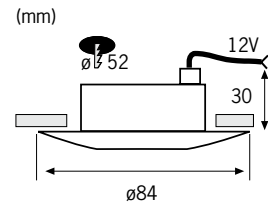

Nickel satiniert Nickel satiné Nikkel gesatineerd

incl. 1x 0,25W 12V

EAN 4000870 988398
988.39 new

Extra
Power Supply 987.59
☞=356
max.20x 988.39

Zwei Millionen Farben - in einer einzigen Leuchte vereint. Dank LED Technologie kann mittels Tastschalter stufenlos jede gewünschte Farbkombination eingestellt werden. 50.000 Stunden Lebensdauer, daher praktisch wartungsfrei. Auch zur Effektbeleuchtung von Feuchträumen geeignet, zum Beispiel für tageszeitenabhängige Lichtstimmungen im Badezimmer.