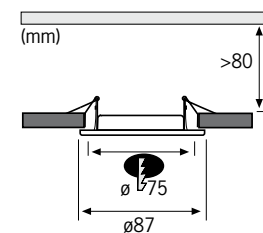

Eisen gebürstet Acier brossé Staal geborsteld

max. 1x35W

EAN 4000870 993439
993.43

incl. 3x35W
105VA
EAN 4000870 993484
993.48