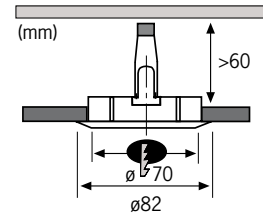

Alu Alu Alu

max. 1x35W

EAN 4000870 993941
993.94

incl. 2x35W
70VA
EAN 4000870 993958
993.95

832.21
832.31

Ob in der Dusche oder im Außenbereich, mit Schutzart IP65 lässt Sie die „Profi Line“ auch bei Spritz- und Strahlwasser nicht im Regen stehen. Die neutrale Optik passt sich aktuellen Trendfarben im Bad problemlos an. Eine spezielle Konstruktion garantiert blendfreie Beleuchtung.

Sous la douche ou à l'extérieur, la série «Profi Line» avec indice de protection IP65 ne vous laisse pas à découvert face aux projections d'eau. Son esthétique dépouillée s'harmonise avec toutes les teintes à la mode. Une conception spécifique permet de supprimer les phénomènes d'éblouissement.

Of in de douche of buitenshuis, met de beveiligingsklasse IP65 laat de "Profi Line" u ook bij spatwater en bij grote waterstralen niet in de steek. De neutrale look past zich probleemloos aan de actuele trendy kleuren van uw badkamer aan. Een speciale constructie garandeert een verlichting die niet verblindt.