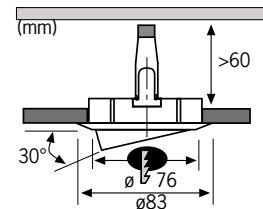

Chrom matt Chrome mate Chroom mat

incl. 3x35W
105VA
EAN 4000870 987414
987.41