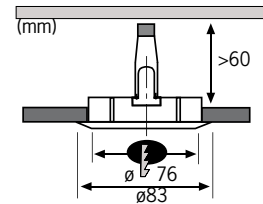

In het donker naar de lichtscha-
laar zoeken? Niet met de Profi Line
Sensor: de geïntegreerde bewe-
gingsmelder maakt de Profi Line tot
eerste keuze voor alle doorgangs-
plaatsen.

Weiß Blanc Wit

max. 200W