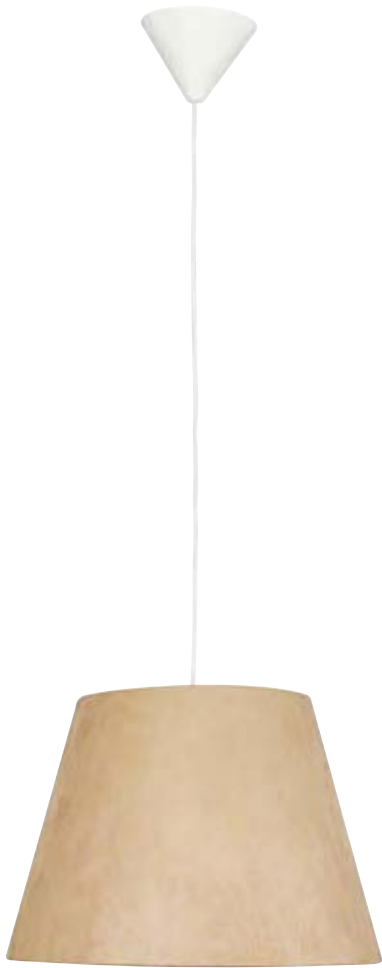

Weiß / Beige
Blanc / Beige
Wit / Beige

1

2

3

- 1 Alina
max. 1x60W, E27
230V
⌀220 ⌀385mm ⌀140cm
EAN 4000870 793770
793.77 new

Chrom / Beige
Chrome / Beige
Chroom / Beige

- 2 Alina
max. 1x40W, E14
230V
⌀360 ⌀155mm
EAN 4000870 793794
793.79 new

- 3 Alina
max. 1x60W, E27
230V
⌀1530 ⌀330mm
EAN 4000870 793787
793.78 new