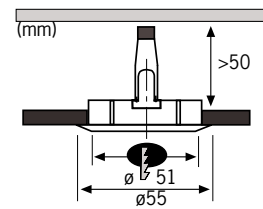

822.31

Weiß Blanc Wit

incl. 3x35W
105VA
EAN 4000870 993132
993.13

Eisen gebürstet Acier brossé Staal geborsteld

incl. 3x35W
105VA
EAN 4000870 993521
993.52 new

Chrom Chrome Chrom

incl. 3x35W
105VA
EAN 4000870 993163
993.16

Gold Doré Goud

incl. 3x35W
105VA
EAN 4000870 993187
993.18