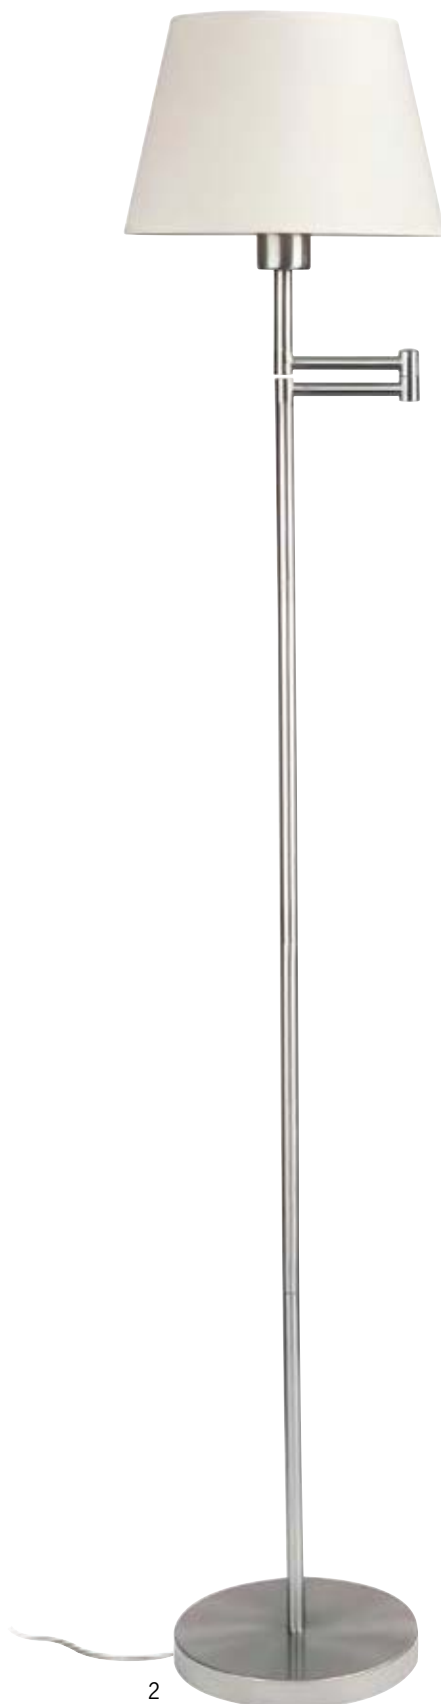

Nickel satiniert / Weiß  
 Nickel satiné / Blanc  
 Nikkel gesatineerd / Wit

1

2

- 1 Helena  
 max. 1x40W, E14  
 230V  
 ⌀400 ⌀270mm  
 EAN 4000870 793800  
**793.80 new**

- 2 Helena  
 max. 1x60W, E27  
 230V  
 ⌀1400 ⌀260mm  
 EAN 4000870 793817  
**793.81 new**