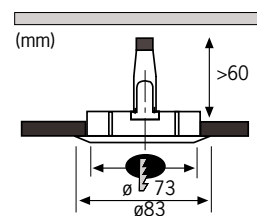

832.21
832.31
832.51