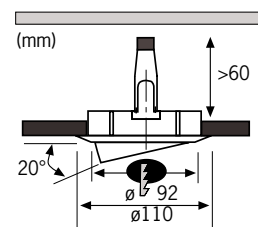

832.21
832.31
832.51

Wei Blanc Wit

max. 1x50W	incl. 3x35W 105VA	incl. 4x50W 2x105VA	incl. 5x20W 105VA	incl. 6x35W 2x105VA
EAN 4000870 989715	EAN 4000870 989777	EAN 4000870 988275	EAN 4000870 988282	EAN 4000870 989838
989.71	989.77	988.27	988.28	989.83