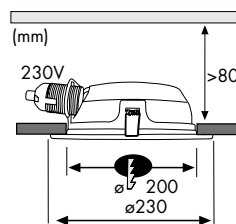

Weiß Blanc Wit

incl. 2x15W

EAN 4000870 993934
993.93