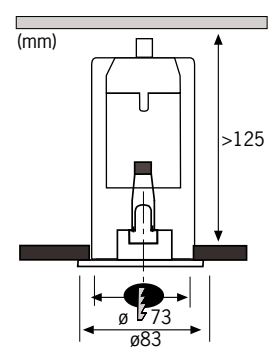

200.60

207.60

Weiß Blanc Wit

incl. 3x60W

EAN 4000870 921371  
**921.37**

Eisen gebürstet Acier brossé Staal geborsteld

incl. 3x60W

EAN 4000870 921470  
**921.47**