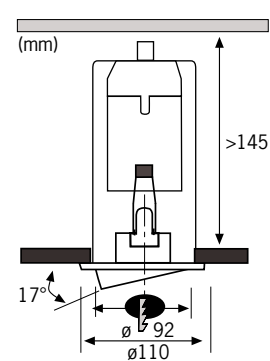

200.60

207.60

Weiß Blanc Wit

incl. 1x60W

incl. 3x60W

incl. 5x60W

EAN 4000870 921326
921.32

EAN 4000870 921395
921.39

EAN 4000870 921364
921.36