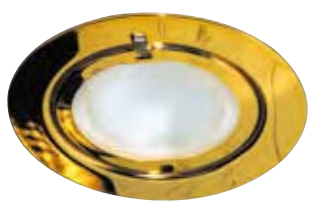

Gold Doré Goud

max. 1x20W	incl. 3x20W 70VA	incl. 5x20W 105VA
EAN 4000870 984727	EAN 4000870 984772	EAN 4000870 984796
984.72	984.77	984.79