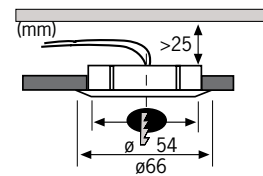

831.129
831.229

Weiß Blanc Wit

max. 1x20W	incl. 3x20W
	70VA
EAN 4000870 984321	EAN 4000870 984031
984.32	984.03

Eisen gebürstet Acier brossé Staal geborsteld

max. 1x20W	incl. 3x20W
	70VA
EAN 4000870 984499	EAN 4000870 984048
984.49	984.04

Chrom Chrome Chrom

max. 1x20W	incl. 3x20W
	70VA
EAN 4000870 984628	EAN 4000870 984062
984.62	984.06

Gold Doré Goud

max. 1x20W	incl. 3x20W
	70VA
EAN 4000870 984826	EAN 4000870 984086
984.82	984.08