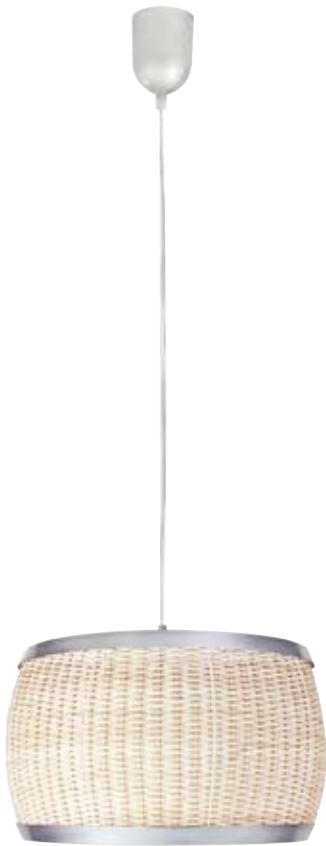

Natur / Chrom matt
 Naturel / Chrome mate
 Natuur / Chromo mat

1

3

2

4

1 Doga
 max. 1x100W, E27
 230V
 ⌀260 ø450mm ⌀150cm
 EAN 4000870 792681
792.68 new
 101.001

2 Doga
 max. 1x100W, E27
 230V
 ⌀190 ⇄446 ⌀260mm
 EAN 4000870 792674
792.67 new
 101.001

3 Doga
 max. 1x100W, E27
 230V
 ⌀640 ø250mm
 EAN 4000870 792698
792.69 new
 101.001

4 Doga
 max. 1x100W, E27
 230V
 ⌀1500 ø640mm
 EAN 4000870 792711
792.71 new
 101.001