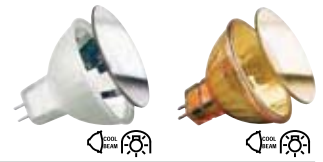

**Juwel**

Die Lampe für das besondere Lichterlebnis. In der satinierten Variante werden brillantes Halogenlicht nach vorne und satinfarben schimmernde Reflexionen nach hinten abgegeben.

**Joyau**

Une ampoule pour des effets lumineux originaux. Dans la variante satinée, la lumière brillante est dirigée vers l'avant, des reflets lumineux vers l'arrière.

**Juwel**

De lamp voor een bijzondere lichtbelevnis. In de gesatineeerde variant wordt briljant halogeenlicht naar voren en worden satijnkleurige glanzende lichteffecten naar achteren afgegeven.

	Silber Argent Zilver	Gold Doré Goud
	GU5,3 ø 51mm ⚡ 45mm ⌚ 4.000h 📦 10	
20W	38°, BAB flood <b>833.21</b> € 4000870 833216	38°, BAB flood <b>833.27</b> € 4000870 833278
35W	38°, FMW flood <b>833.31</b> € 4000870 833315	38°, FMW flood <b>833.37</b> € 4000870 833377
50W	38°, EXN flood <b>833.51</b> € 4000870 833513	38°, EXN flood <b>833.57</b> € 4000870 833575

**Xenon-Color**

Halogenlicht steht für brillante Lichtverhältnisse. Die Xenon-Color Lampe setzt noch einen drauf und sorgt sogar für tageslicht-ähnliche Beleuchtung. Geeignet für alle Anwendungsbereiche, bei denen es auf farbechte Beleuchtung ankommt.

**Xenon-Color**

La lumière halogène symbolise la brillance. L'ampoule Xenon-Color y ajoute une tonalité proche de la lumière du jour. Adaptée à tous les domaines d'utilisation nécessitant une restitution exacte des coloris.