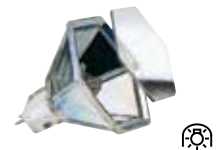

Silber Argent Zilver
	GU5,3 ∅ 51mm 45mm 1.500h 10
20W	60°, flood 833.47 4000870 833476
35W	60°, flood 833.48 4000870 833483