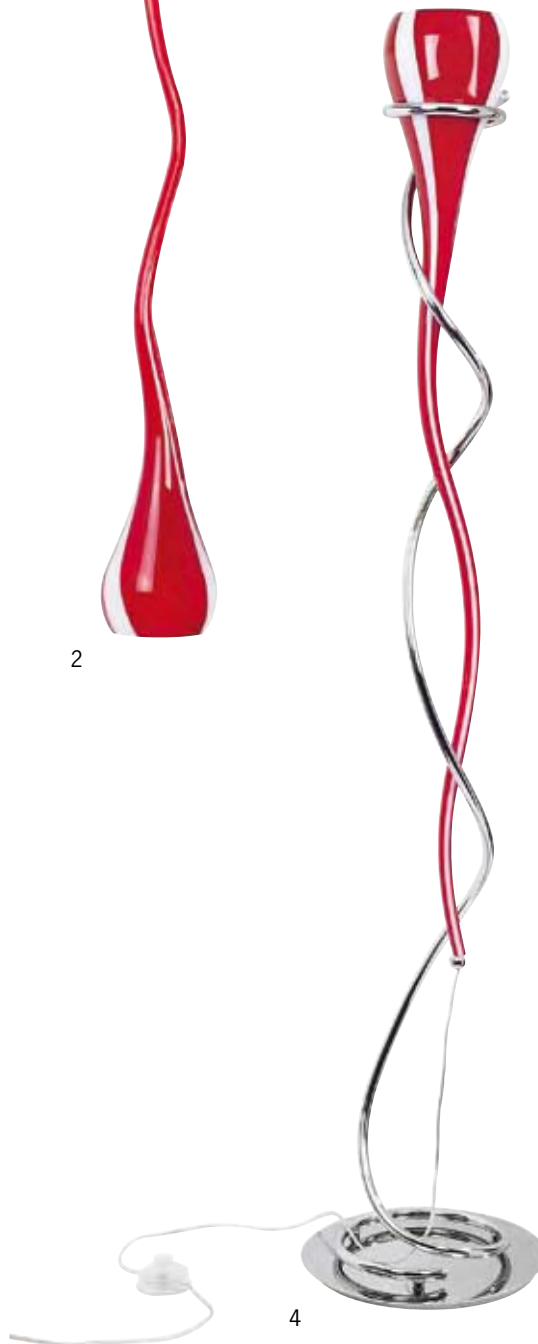

Chrom / Rot-Opal
 Chrome / Rouge-Opale
 Chromom / Rood-Opaal

1

2

3

4

- 1 Organa
 incl. 1x75W, E14
 230V
 ∅210 ∅600mm
 EAN 4000870 792872
792.87 new

 837.71  
- 2 Organa
 incl. 1x75W, E14
 230V
 ∅800 ∅120mm ∅140cm
 EAN 4000870 792865
792.86 new

 837.71 
- 3 Organa
 incl. 1x75W, E14
 230V
 ∅700 ∅220mm
 EAN 4000870 792896
792.89 new

 837.71  
- 4 Organa
 incl. 1x75W, E14
 230V
 ∅1500 ∅305mm
 EAN 4000870 792889
792.88 new

 837.71 