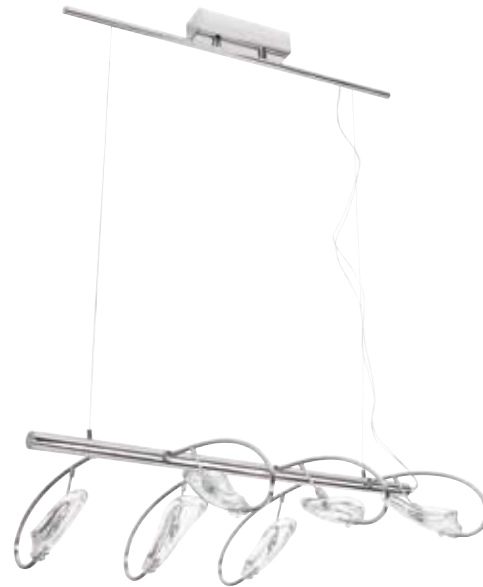

Chrom / Klar  
 Chrome / Clair  
 Chrom / Helder

1

2

3

5

4

1 Pineto  
 incl. 8x20W, G4  
 230/12V, 200VA   
 ⌀550 ø850mm  
 EAN 4000870 792612  
**792.61 new**  
 831.22

2 Pineto  
 incl. 6x20W, G4  
 230/12V, 150VA   
 ⌀540 ⇔700 ⌀170mm ⌀80cm  
 EAN 4000870 792605  
**792.60 new**  
 831.22

3 Pineto  
 incl. 2x20W, G4  
 230/12V, 60VA   
 ⌀200 ⇔100 ⌀520mm  
 EAN 4000870 792599  
**792.59 new**  
 831.22

4 Pineto  
 incl. 3x20W, G4  
 230/12V, 60VA  
 ⌀470 ø300mm  
 EAN 4000870 792575  
**792.57 new**  
 831.22

5 Pineto  
 incl. 5x20W, G4  
 230/12V, 105VA  
 ⌀1805 ø600mm  
 EAN 4000870 792582  
**792.58 new**  
 831.22