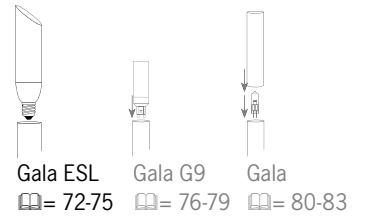

Eisen gebürstet / Opal  
 Acier brossé / Opal  
 Staal geborsteld / Opaal

1 Gala Torcia II  
 incl. 1x9W, E14  
 230V  
 ∅150 ∗1700 ∅30mm  
 EAN 4000870 791349  
**791.34**

2 Gala Solo Mini  
 incl. 1x9W, E14  
 230V  
 ∗570 ∅150mm  
 EAN 4000870 792322  
**792.32**

3 Gala Solo  
 incl. 1x9W, E14  
 230V  
 ∗1400 ∅200mm  
 EAN 4000870 792339  
**792.33**