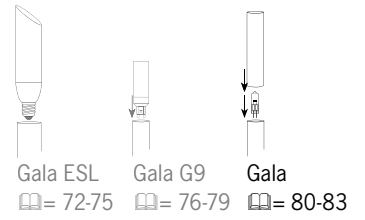

Eisen gebürstet / Satin
 Acier brossé / Satin
 Staal geborsteld / Satijn

1

2

3

4

1 Gala Sole II
 incl. 10x20W, G4
 230/12V, 200VA
 ⌀150 ø800mm
 EAN 4000870 790762
790.76
 831.229

2 Gala Mikado
 incl. 8x20W, G4
 230/12V, 160VA
 ⌀260 ø850mm
 EAN 4000870 790496
790.49
 831.229

3 Gala Traversa
 incl. 3x20W, G4
 230/12V, 70VA
 ⌀500 ø400mm
 EAN 4000870 790519
790.51
 831.229

4 Gala Mikado II
 incl. 6x20W, G4
 230/12V, 150VA
 ⌀120 ø810mm ⌀150cm
 EAN 4000870 790755
790.75
 831.229