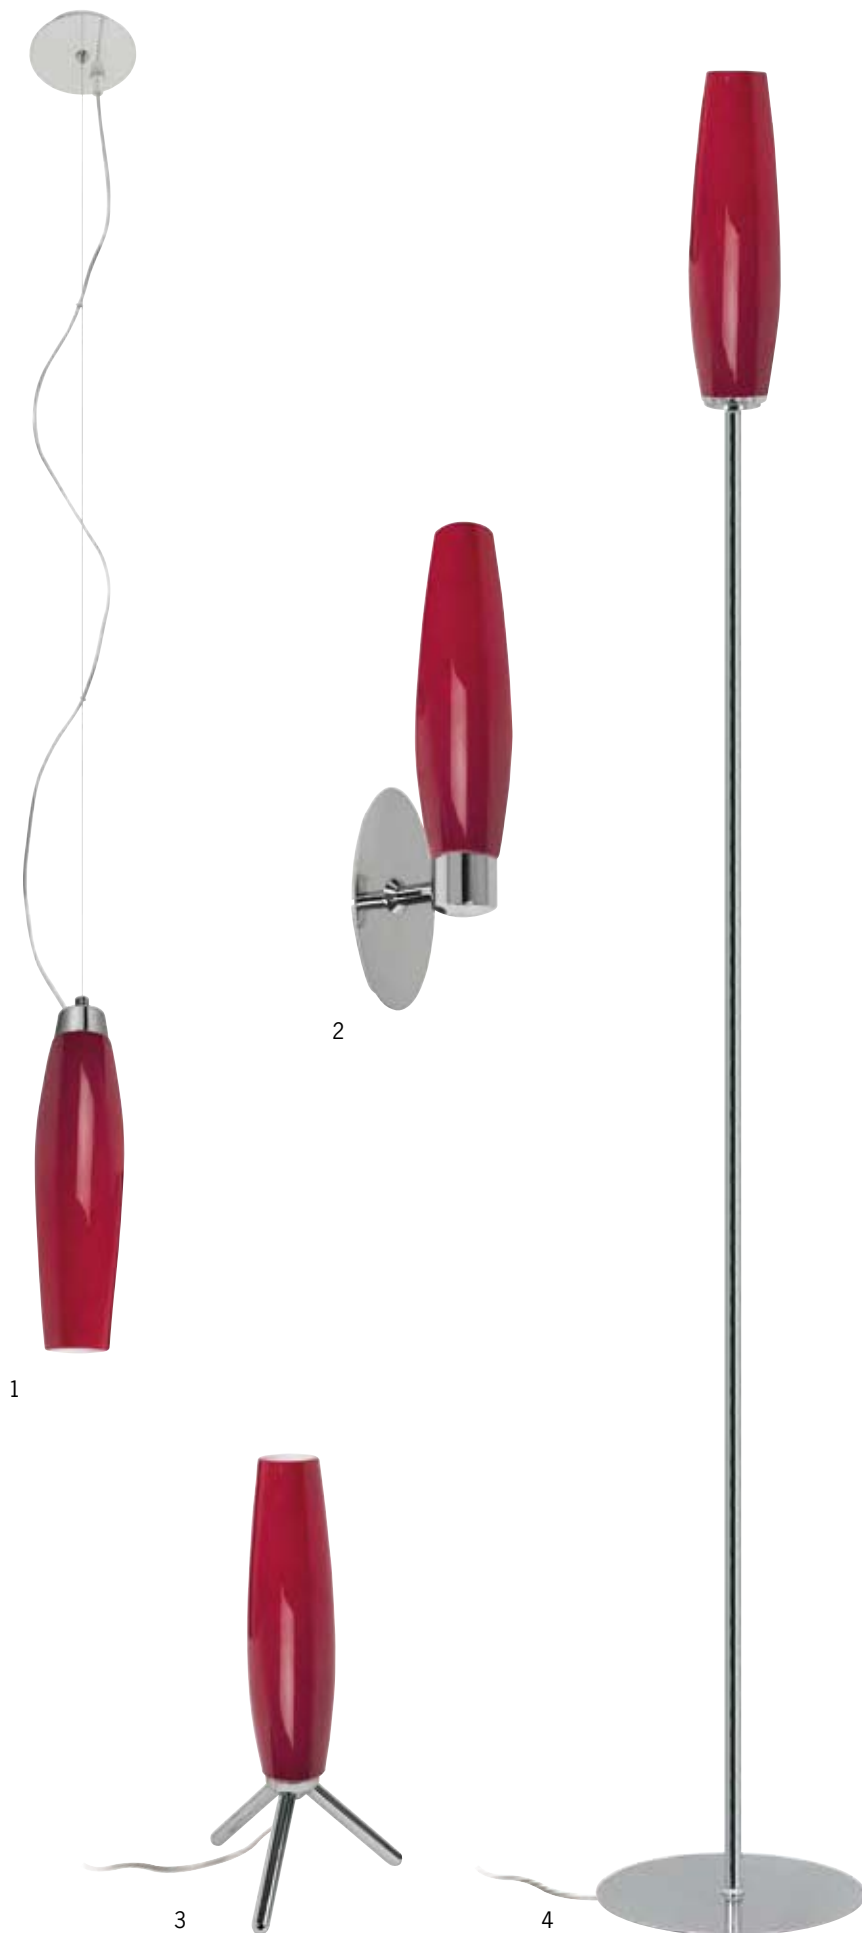

Chrom / Rot  
 Chrome / Rouge  
 Chrom / Rood

1 Arazzo  
 incl. 1x40W, G9  
 230V  
 ⌀220 ⌀100mm ⌀150cm  
 EAN 4000870 792438  
**792.43**

2 Arazzo  
 incl. 1x40W, G9  
 230V  
 ⌀140 ⇔90 ⌀410mm  
 EAN 4000870 792421  
**792.42**

3 Arazzo  
 incl. 1x40W, G9  
 230V  
 ⌀400 ⌀200mm  
 EAN 4000870 792346  
**792.34**

4 Arazzo  
 incl. 1x40W, G9  
 230V  
 ⌀1700 ⌀240mm  
 EAN 4000870 792353  
**792.35**