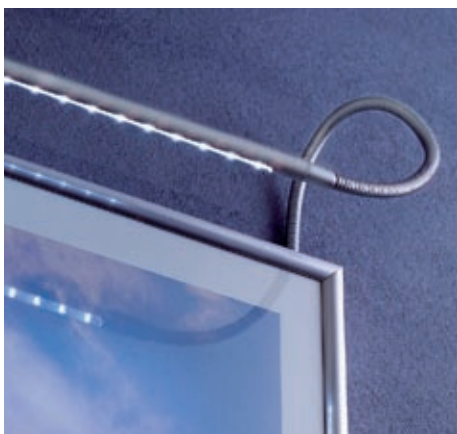

Galeria Virga LED  
 incl. 1x2W  
 6000-8000 K  
 230/12V  
 ∅160 ⇄630 ∓150mm  
 EAN 4000870 993675  
**993.67 new**

Krom mat  
 Chrom matowy  
 Хром матовый

Oculus  
 incl. 1x3W  
 8000 K  
 230/12V  
 ∅100 ∓300 ∅40mm  
 EAN 4000870 996928  
**996.92**