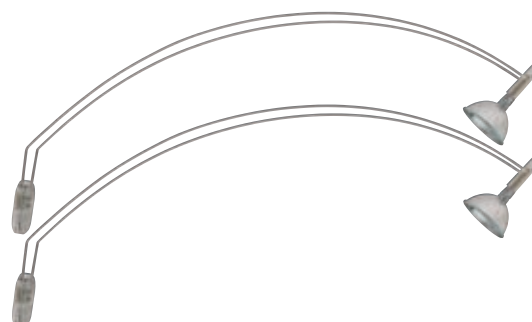

Galeria I  
incl. 1x35W, GU5,3  
230/12V, 70VA   
∅180 ⇄25 ∓300 ø51mm  
EAN 4000870 992616

**992.61**

832.63

Krom  
Chrom  
Хром

Galeria II  
incl. 2x35W, GU5,3  
230/12V, 70VA   
∅180 ⇄25 ∓300 ø51mm  
EAN 4000870 992623

**992.62**

832.63

Krom  
Chrom  
Хром

Maxi-Galeria II  
incl. 2x35W, GU5,3  
230/12V, 70VA   
∅450 ⇄25 ∓200 ø51mm  
EAN 4000870 992654

**992.65**

832.63

Krom  
Chrom  
Хром

Galeria I  
incl. 1x35W, GU5,3  
230/12V, 70VA   
∅180 ⇄25 ∓300 ø51mm  
EAN 4000870 992814

**992.81**

832.37

Guld  
Zloty  
Золото

Galeria II  
incl. 2x35W, GU5,3  
230/12V, 70VA   
∅180 ⇄25 ∓300 ø51mm  
EAN 4000870 992821

**992.82**

832.37

Guld  
Zloty  
Золото