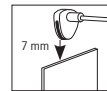

Curvus
incl. 1x40W, G9
230V
∅120 ⇄30 ∅230 ∅60mm
EAN 4000870 990810
990.81

Satineret nikkel / Opal
Nikiel satynowy / Opal
Никель лощёный / Опал

Simplo
incl. 1x50W, GU10
230V
∅100 ⇄30 ∅60 ∅51mm
EAN 4000870 990827
990.82

Satineret nikkel
Nikiel satynowy
Никель лощёный

Vitrino
incl. 1x40W, G9
230V
∅100 ⇄15 ∅125 ∅35mm
EAN 4000870 990834
990.83

Satineret nikkel / Opal
Nikiel satynowy / Opal
Никель лощёный / Опал

Flexus III
incl. 1x25W, G9
220-240V
∅140 ⇄80 ∅330mm
EAN 4000870 996997
996.99 new

Satineret nikkel
Nikiel satynowy
Никель лощёный

Flexus IV
incl. 1x25W, G9
220-240V
∅140 ⇄80 ∅330mm
EAN 4000870 996973
996.97 new

Satineret nikkel
Nikiel satynowy
Никель лощёный