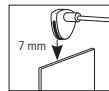

Curvus
incl. 1x40W, G9
230V
∅120 ⇄30 ∅230 ∅60mm
EAN 4000870 990810
990.81

Satineret nikkel / Opal
Nikiel satynowy / Opal
Никель лощёный / Опал

Simplo
incl. 1x50W, GU10
230V
∅100 ⇄30 ∅60 ∅51mm
EAN 4000870 990827
990.82

Satineret nikkel
Nikiel satynowy
Никель лощёный

Vitrino
incl. 1x40W, G9
230V
∅100 ⇄15 ∅125 ∅35mm
EAN 4000870 990834
990.83

Satineret nikkel / Opal
Nikiel satynowy / Opal
Никель лощёный / Опал

Flexus III
incl. 1x25W, G9
220-240V
∅140 ⇄80 ∅330mm
EAN 4000870 996997
996.99 new

Satineret nikkel
Nikiel satynowy
Никель лощёный

Flexus IV
incl. 1x25W, G9
220-240V
∅140 ⇄80 ∅330mm
EAN 4000870 996973
996.97 new

Satineret nikkel
Nikiel satynowy
Никель лощёный