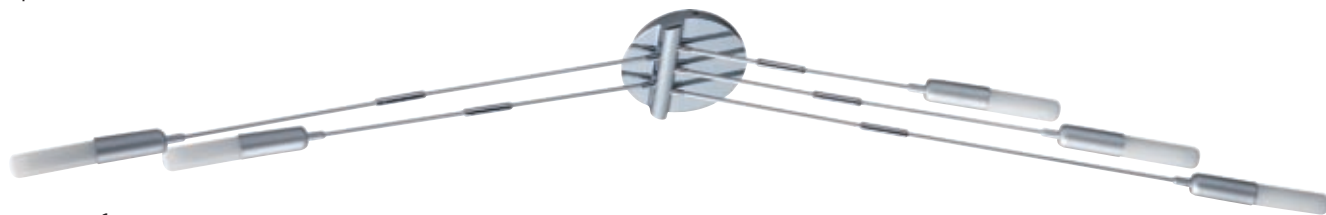

Krom mat  
Chrom matowy  
Хром матовый

1

2

3

4

1 Reed  
incl. 5x10W, E14  
230V  
∅170 ⇔1650 ∅300 ∅170mm  
EAN 4000870 794210  
**794.21 new**  
882.22

2 Reed  
incl. 3x10W, E14  
230V  
∅300 ⇔170 ∅950mm  
EAN 4000870 794203  
**794.20 new**  
882.22

3 Reed  
incl. 3x10W, E14  
230V  
∅830 ∅170mm  
EAN 4000870 794258  
**794.25 new**  
882.22

4 Reed  
incl. 5x10W, E14  
230V  
∅1830 ∅280mm  
EAN 4000870 794265  
**794.26 new**  
882.22