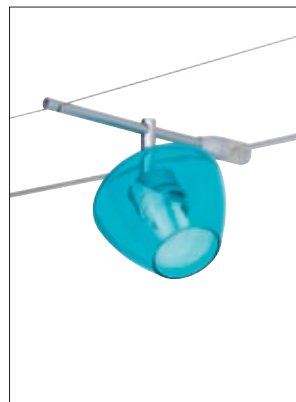

**Spot**

Sarrasani II  
incl. 1x50W, GZ10  
230V  
⌀170  $\pm$ 200 ⌀148mm ⌀150cm  
EAN 4000870 974162  
**974.16**

Krom mat / Orange transparent  
Chrom matowy / Pomarańczowy  
transparentny  
Хром матовый / Оранжевый  
прозрачный

**Spot**

Sarrasani II  
incl. 1x50W, GZ10  
230V  
⌀170  $\pm$ 200 ⌀148mm ⌀150cm  
EAN 4000870 974179  
**974.17**

Mat krom / Satin  
Chrom matowy / Satynowany  
Хром матовый / Сатин

**Spot**

Furagalli II  
incl. 1x50W, GU10  
230V  
⌀205  $\pm$ 200 ⌀111mm ⌀150cm  
EAN 4000870 974186  
**974.18**

Krom mat  
Chrom matowy  
Хром матовый

**Spot**

Zambaioni II  
incl. 1x50W, GZ10  
230V  
⌀145  $\pm$ 200 ⌀112mm  
EAN 4000870 974056  
**974.05**

Krom mat / Błę transparent  
Chrom matowy / Niebieski transparentny  
Хром матовый / Голубой прозрачный